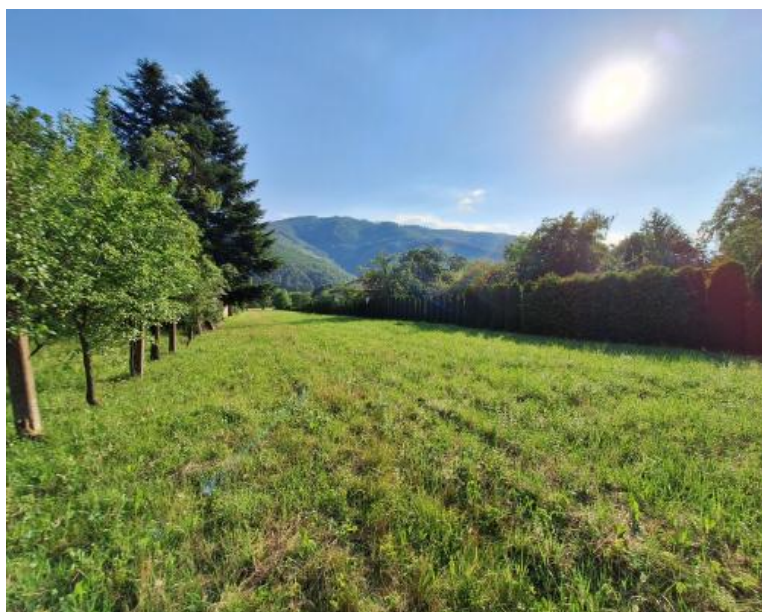

POZEMOK NA PREDAJ V OBCI BETLIAR

CENA V RK

Kraj:	Košický kraj
Okres:	Rožňava
Obec:	Betliar
Ulica:	Betliar
Druh:	Pozemky
Typ pozemku:	Stavebný pozemok
Typ:	Predaj
Úžitková plocha:	

PODROBNÉ INFORMÁCIE

Status:	aktívne	Plocha pozemku:	2564 m ²
Vlastníctvo:	osobné	Celková plocha:	2564 m ²

POPIS NEHNUTEĽNOSTI

BETLIAR - historická obec v Rožňavskom okrese, známa a pyšná svojou kultúrnou pamiatkou kaštieľom Betliar.

Práve v tejto obci Vám ponúkame na predaj krásny a zároveň slnečný stavebný pozemok s celkovou rozlohou 2564m² s orientáciou VJZ. Pozostáva z dvoch parciel 1263m² a 1301m², predáva sa len v celku. Je pekný rovinatý, vhodný na výstavbu nových moderných domov s možnosťou napojenia na IS. Vhodný pre jednotlivca ako i investora. Kludné a príjemné prostredie s výbornou dostupnosťou do lesa, s výbornou dostupnosťou do mesta Rožňava.