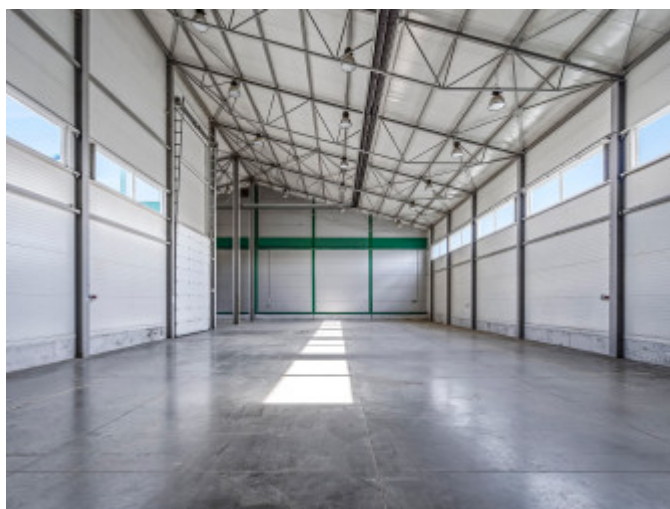

- ✓ *logistika a distribúcia*
- ✓ *ľahká výroba alebo montáž*
- ✓ *servis, dielňa alebo kombinované prevádzky*

Lokalita, ktorá dáva zmysel:

Matejovce patria medzi vyhľadávané priemyselné časti Popradu - výborná dostupnosť pre kamiónovú dopravu, rýchle napojenie na hlavné ťahy a zároveň dobrá dostupnosť pre zamestnancov.

Priestor je pripravený na okamžité využitie a prispôsobenie podľa vašich potrieb.

Nájomné: 5 €/m² (3 180 € / mes.) + DPH + energie (elektrina, plyn)

Depozit: vo výške 1 mesačného nájmu

Ak hľadáte priestor, ktorý vám dá zmysel nielen parametrami, ale aj polohou, toto môže byť presne ono.

Ozvíte sa mi a rada vám poviem viac detailov alebo vám priestor ukážem osobne.

Barbora Bělohlávková

0904 945 687

belohlavkova.bbrealstate@gmail.com