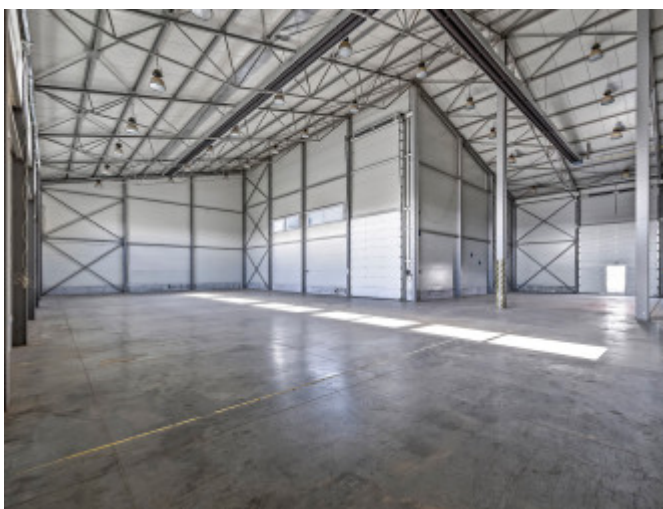

- ✓ *logistika a distribúcia*
- ✓ *ľahká výroba alebo montáž*
- ✓ *servis, dielňa alebo kombinované prevádzky*

Lokalita, ktorá dáva zmysel:

Matejovce patria medzi vyhľadávané priemyselné časti Popradu - výborná dostupnosť pre kamiónovú dopravu, rýchle napojenie na hlavné ťahy a zároveň dobrá dostupnosť pre zamestnancov.

Priestor je pripravený na okamžité využitie a prispôsobenie podľa vašich potrieb.

Nájomné: 5 €/m² (3 180 € / mes.) + DPH + energie (elektrina, plyn)

Depozit: vo výške 1 mesačného nájmu

Ak hľadáte priestor, ktorý vám dá zmysel nielen parametrami, ale aj polohou, toto môže byť presne ono.

Ozvíte sa mi a rada vám poviem viac detailov alebo vám priestor ukážem osobne.

Barbora Bělohlávková

0904 945 687

belohlavkova.bbrealstate@gmail.com