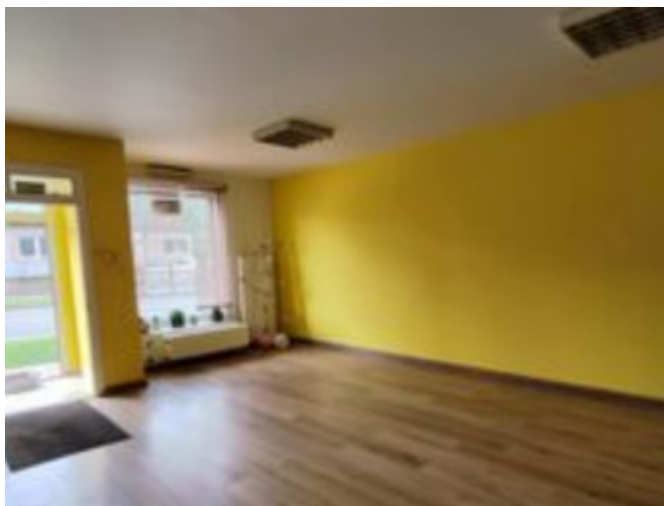

pokračoval na mieste v podnikaní.

Pre viac informácií a obhliadku ma neváhajte kontaktovať na t.č 0948 132 472 . Zabezpečujeme kompletný hypotekárny a právny servis ktorý je zárukou bezproblémovej transakcie pri kúpe .

REALITNÝ MAKLÉR

Maklér:

Telefón:

E-mail:

Veronika Šimková

+421948132472

veronika.simkova765@gmail.co

m