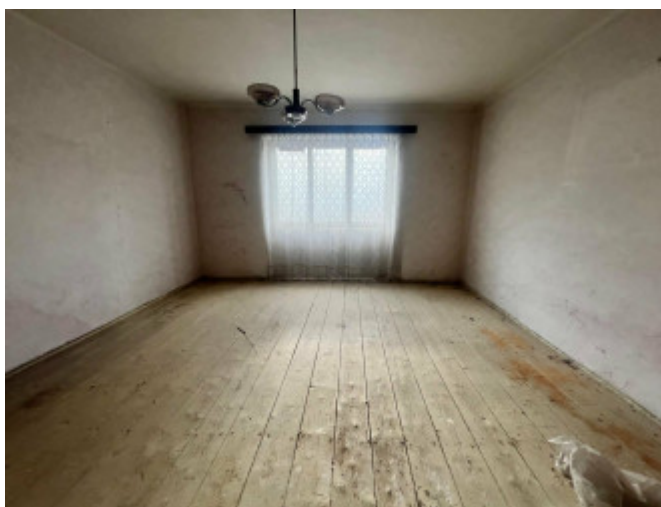

predaj jednotlivých parciel, čo z tejto nehnuteľnosti robí zaujímavú investičnú príležitosť s možnosťou zhodnotenia.

Ak hľadáte nehnuteľnosť s veľkým pozemkom, kde môžete realizovať svoje predstavy alebo investičné plány, táto ponuka je pre vás ideálna.

CENA: 19.500 €

Neváhajte nás kontaktovať pre viac informácií alebo dohodnutie obhliadky.

Tel. kontakt: 0915 427 159

Samozrejmosťou je kompletný servis: právne služby, hypotekárne poradenstvo aj pomoc s celým procesom kúpy.

REALITNÝ MAKLÉR

Maklér:

Telefón:

E-mail:

Janka Galajdová

+421915427159

jankagalajdova@yahoo.com