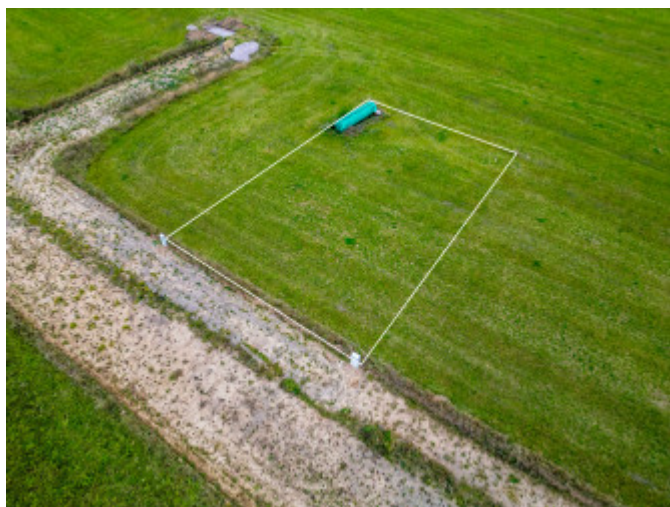

Základné informácie:

- výmera: 676 m²
- pozemok je bez tiarch
- voľný okamžite

Ak hľadáte miesto, ktoré spája pokoj, súkromie, blízkosť prírody a zároveň má jasnú víziu budúcej obytnej štvrte, tento pozemok je výbornou voľbou.

Neváhajte ma kontaktovať pre viac informácií alebo osobnú obhliadku.

Barbora Bělohlávková

0904 945 687

belohlavkova.bbrealstate@gmail.com

REALITNÝ MAKLÉR

Maklér:

Barbora Bělohlávková

Telefón:

+421904945687

E-mail:

belohlavkova.bbrealstate@gmail.com